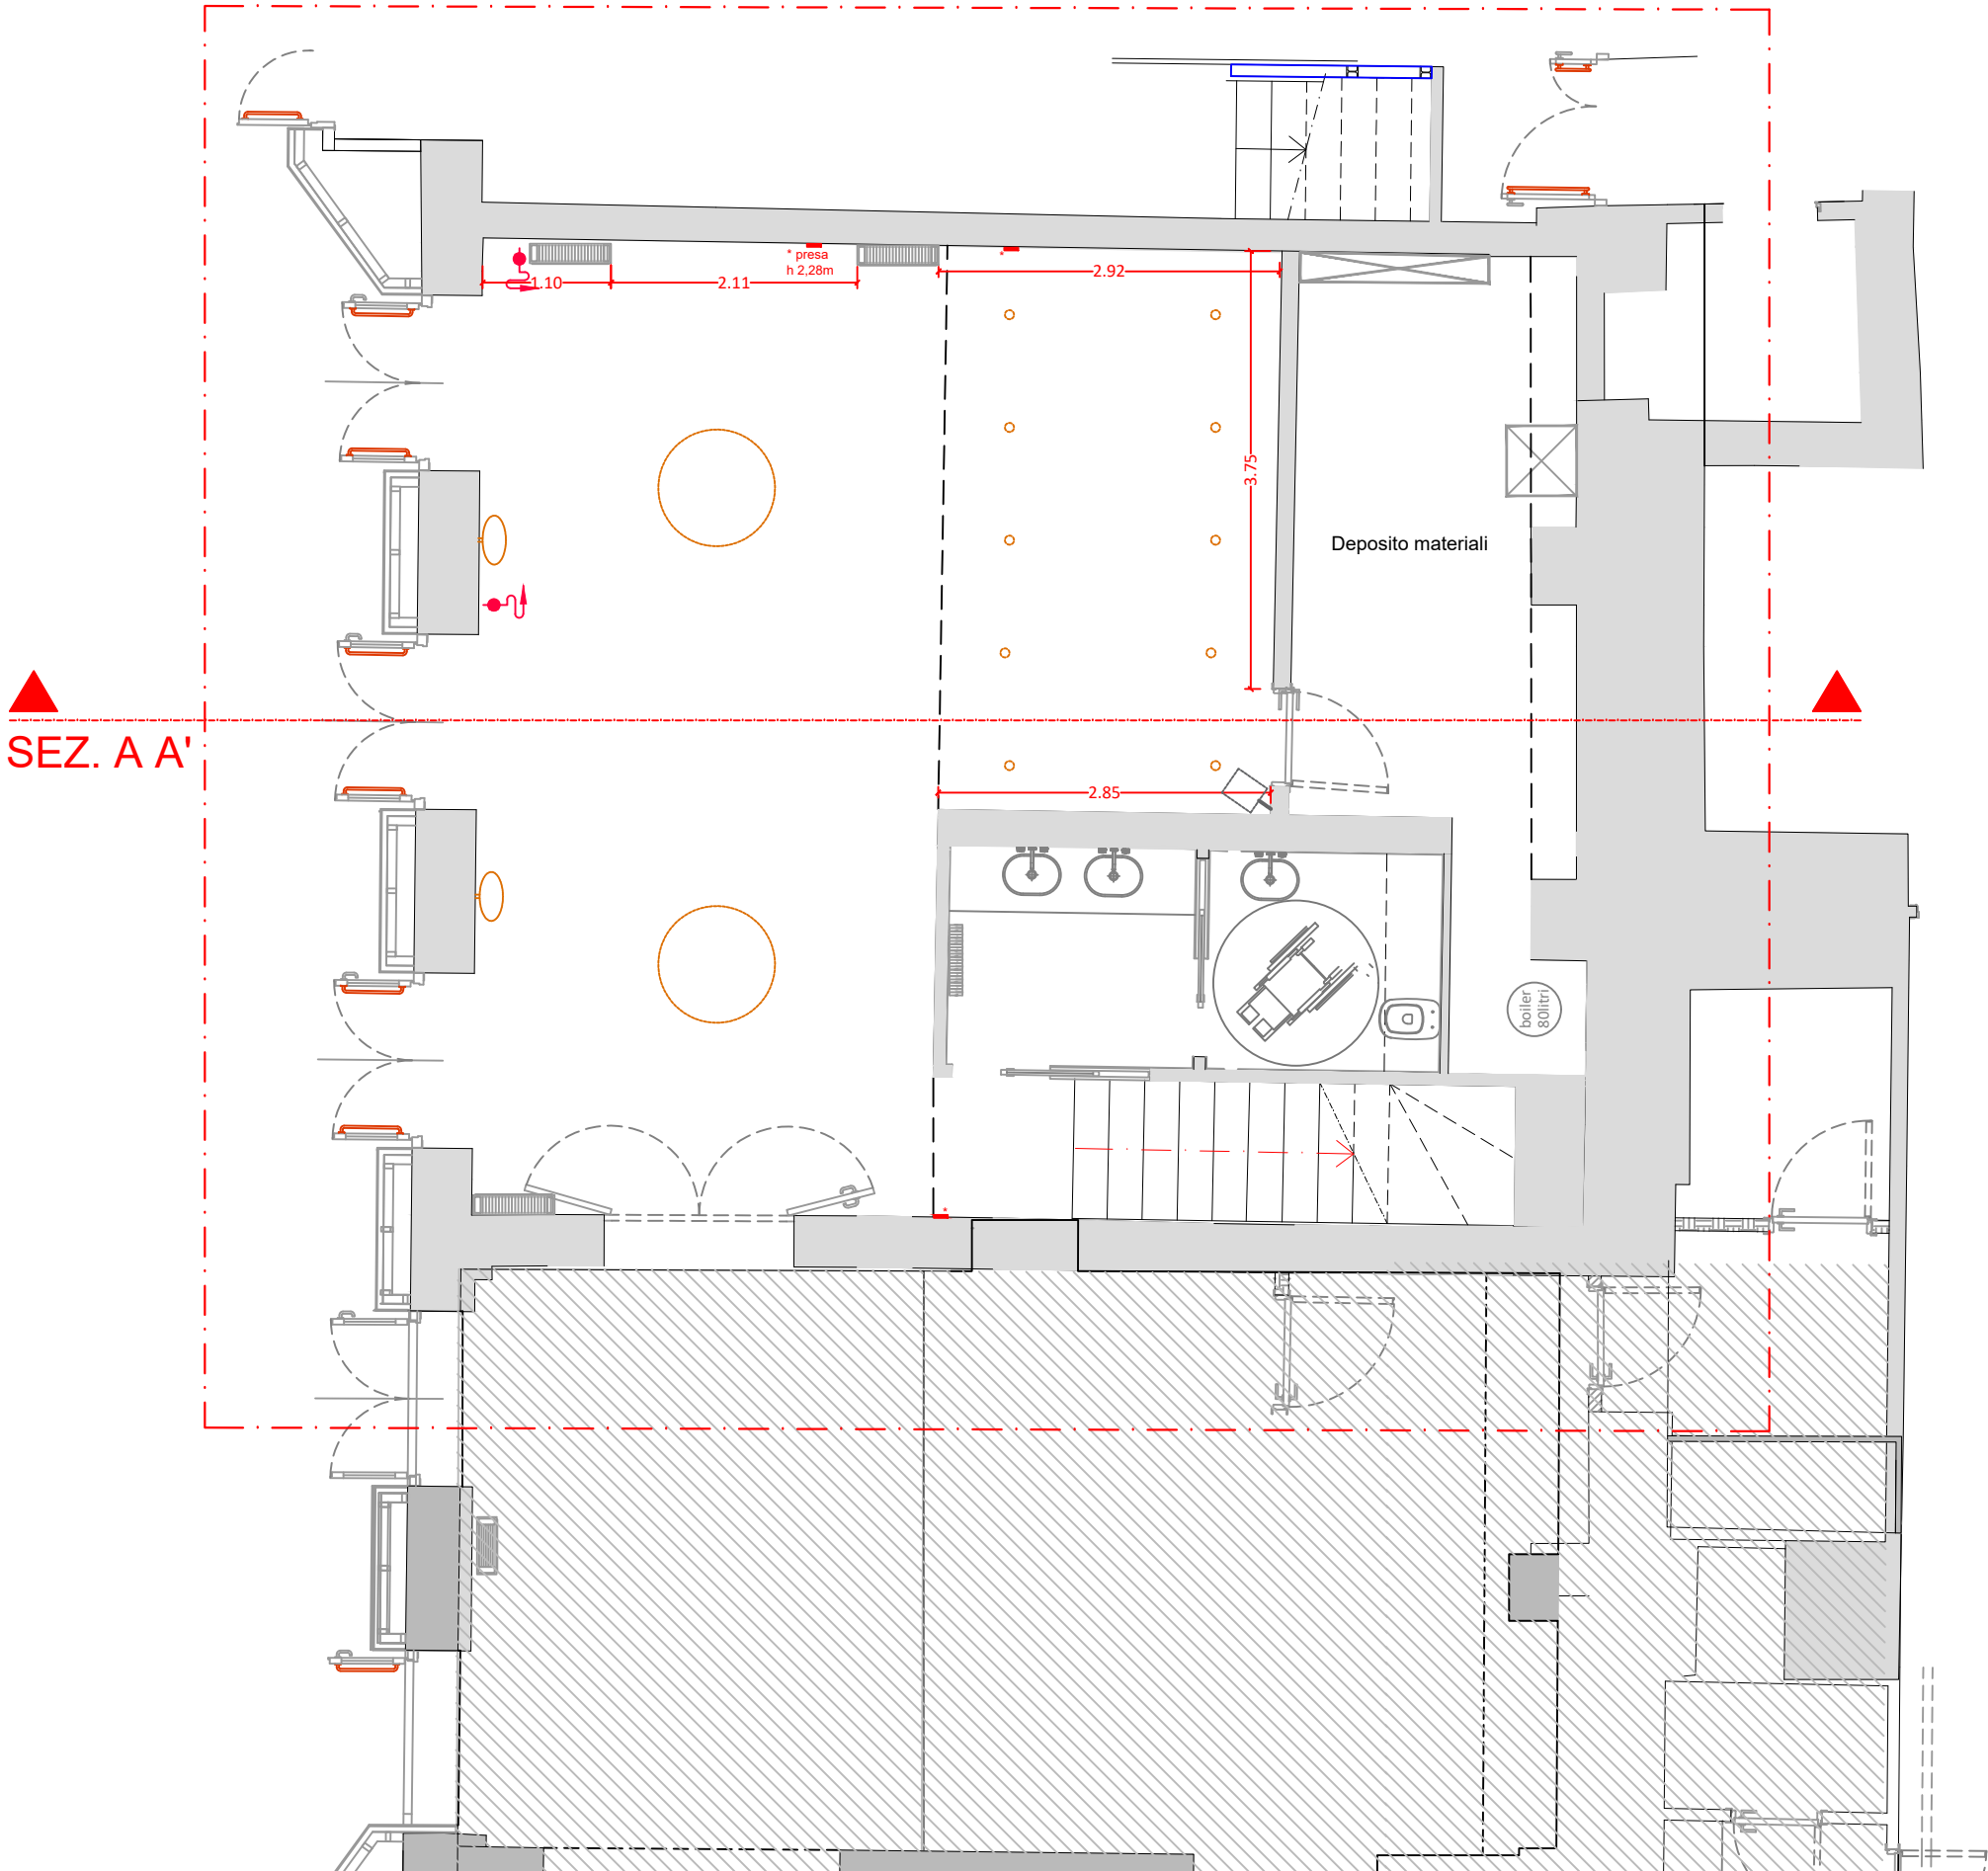

AREA DIDATTICA PIANO TERRA

	Fondazione Teatro Donizetti	
teatro: Teatro Donizetti		
tavola: AREA DIDATTICA PIANO TERRA		
data: 27.07.2023	scala: 1:15	tav: 1