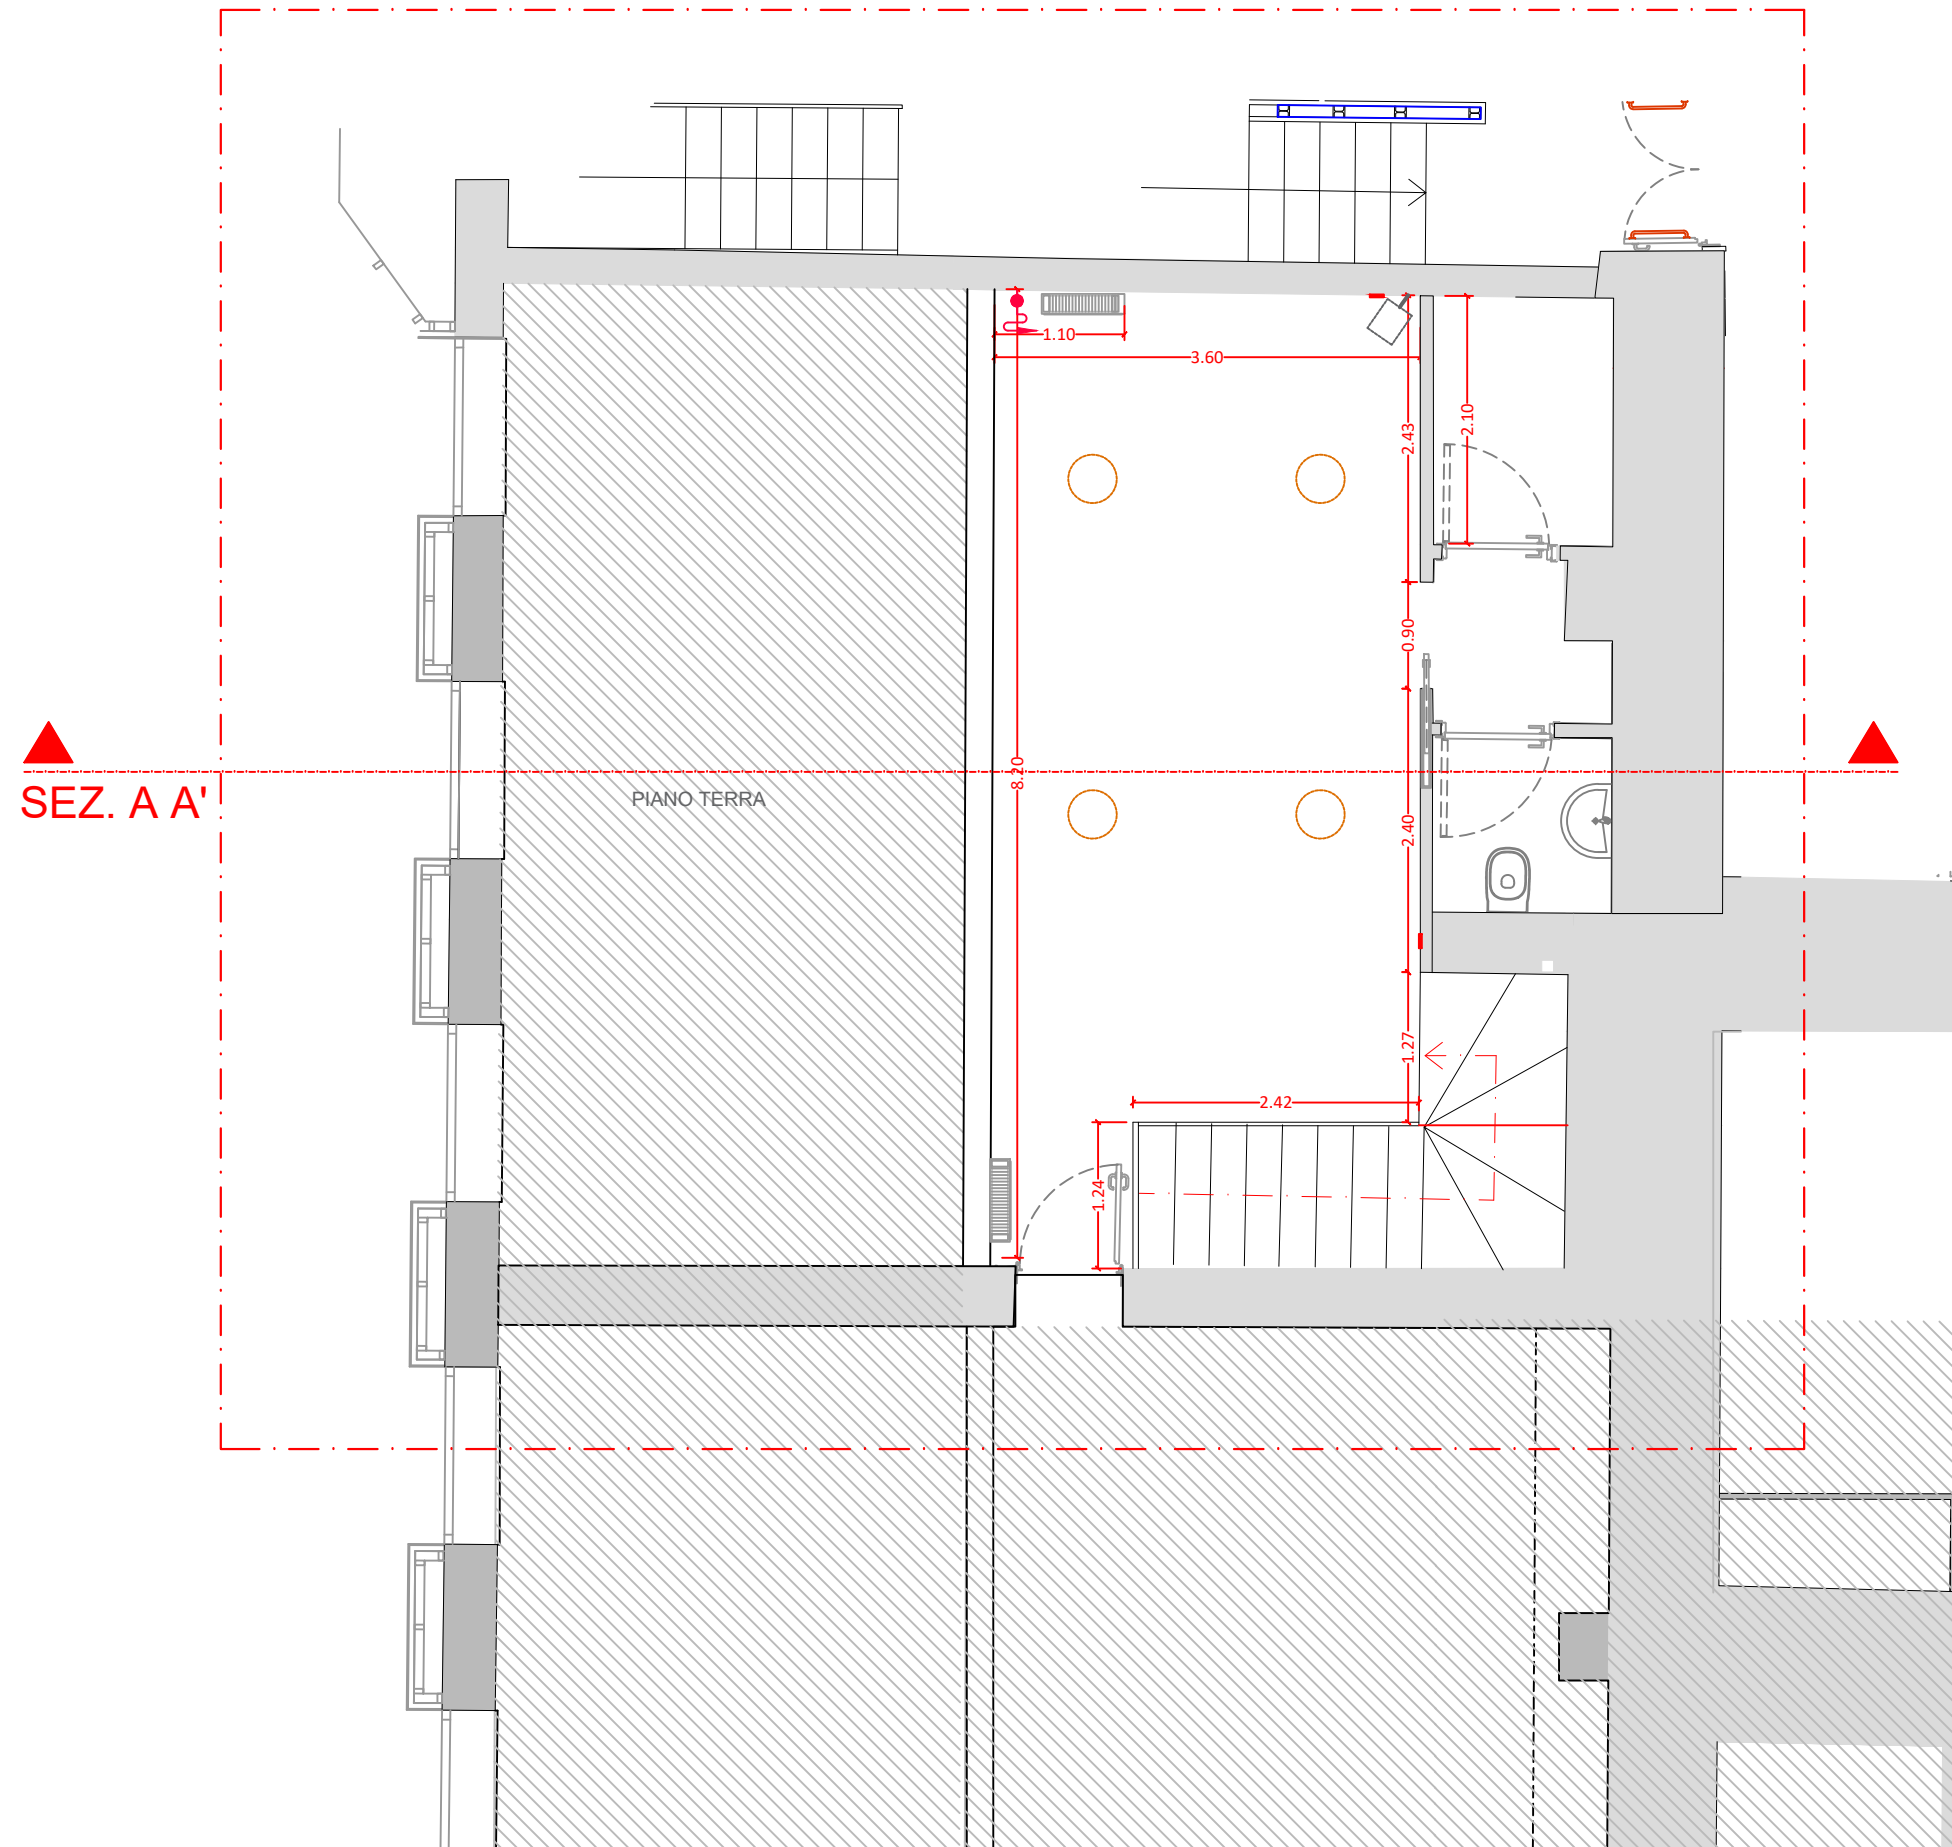

AREA DIDATTICA SOPPALCO

	Fondazione Teatro Donizetti	
teatro: Teatro Donizetti		
tavola: AREA DIDATTICA SOPPALCO		
data: 27.07.2023	scala: 1:15	tav: 2