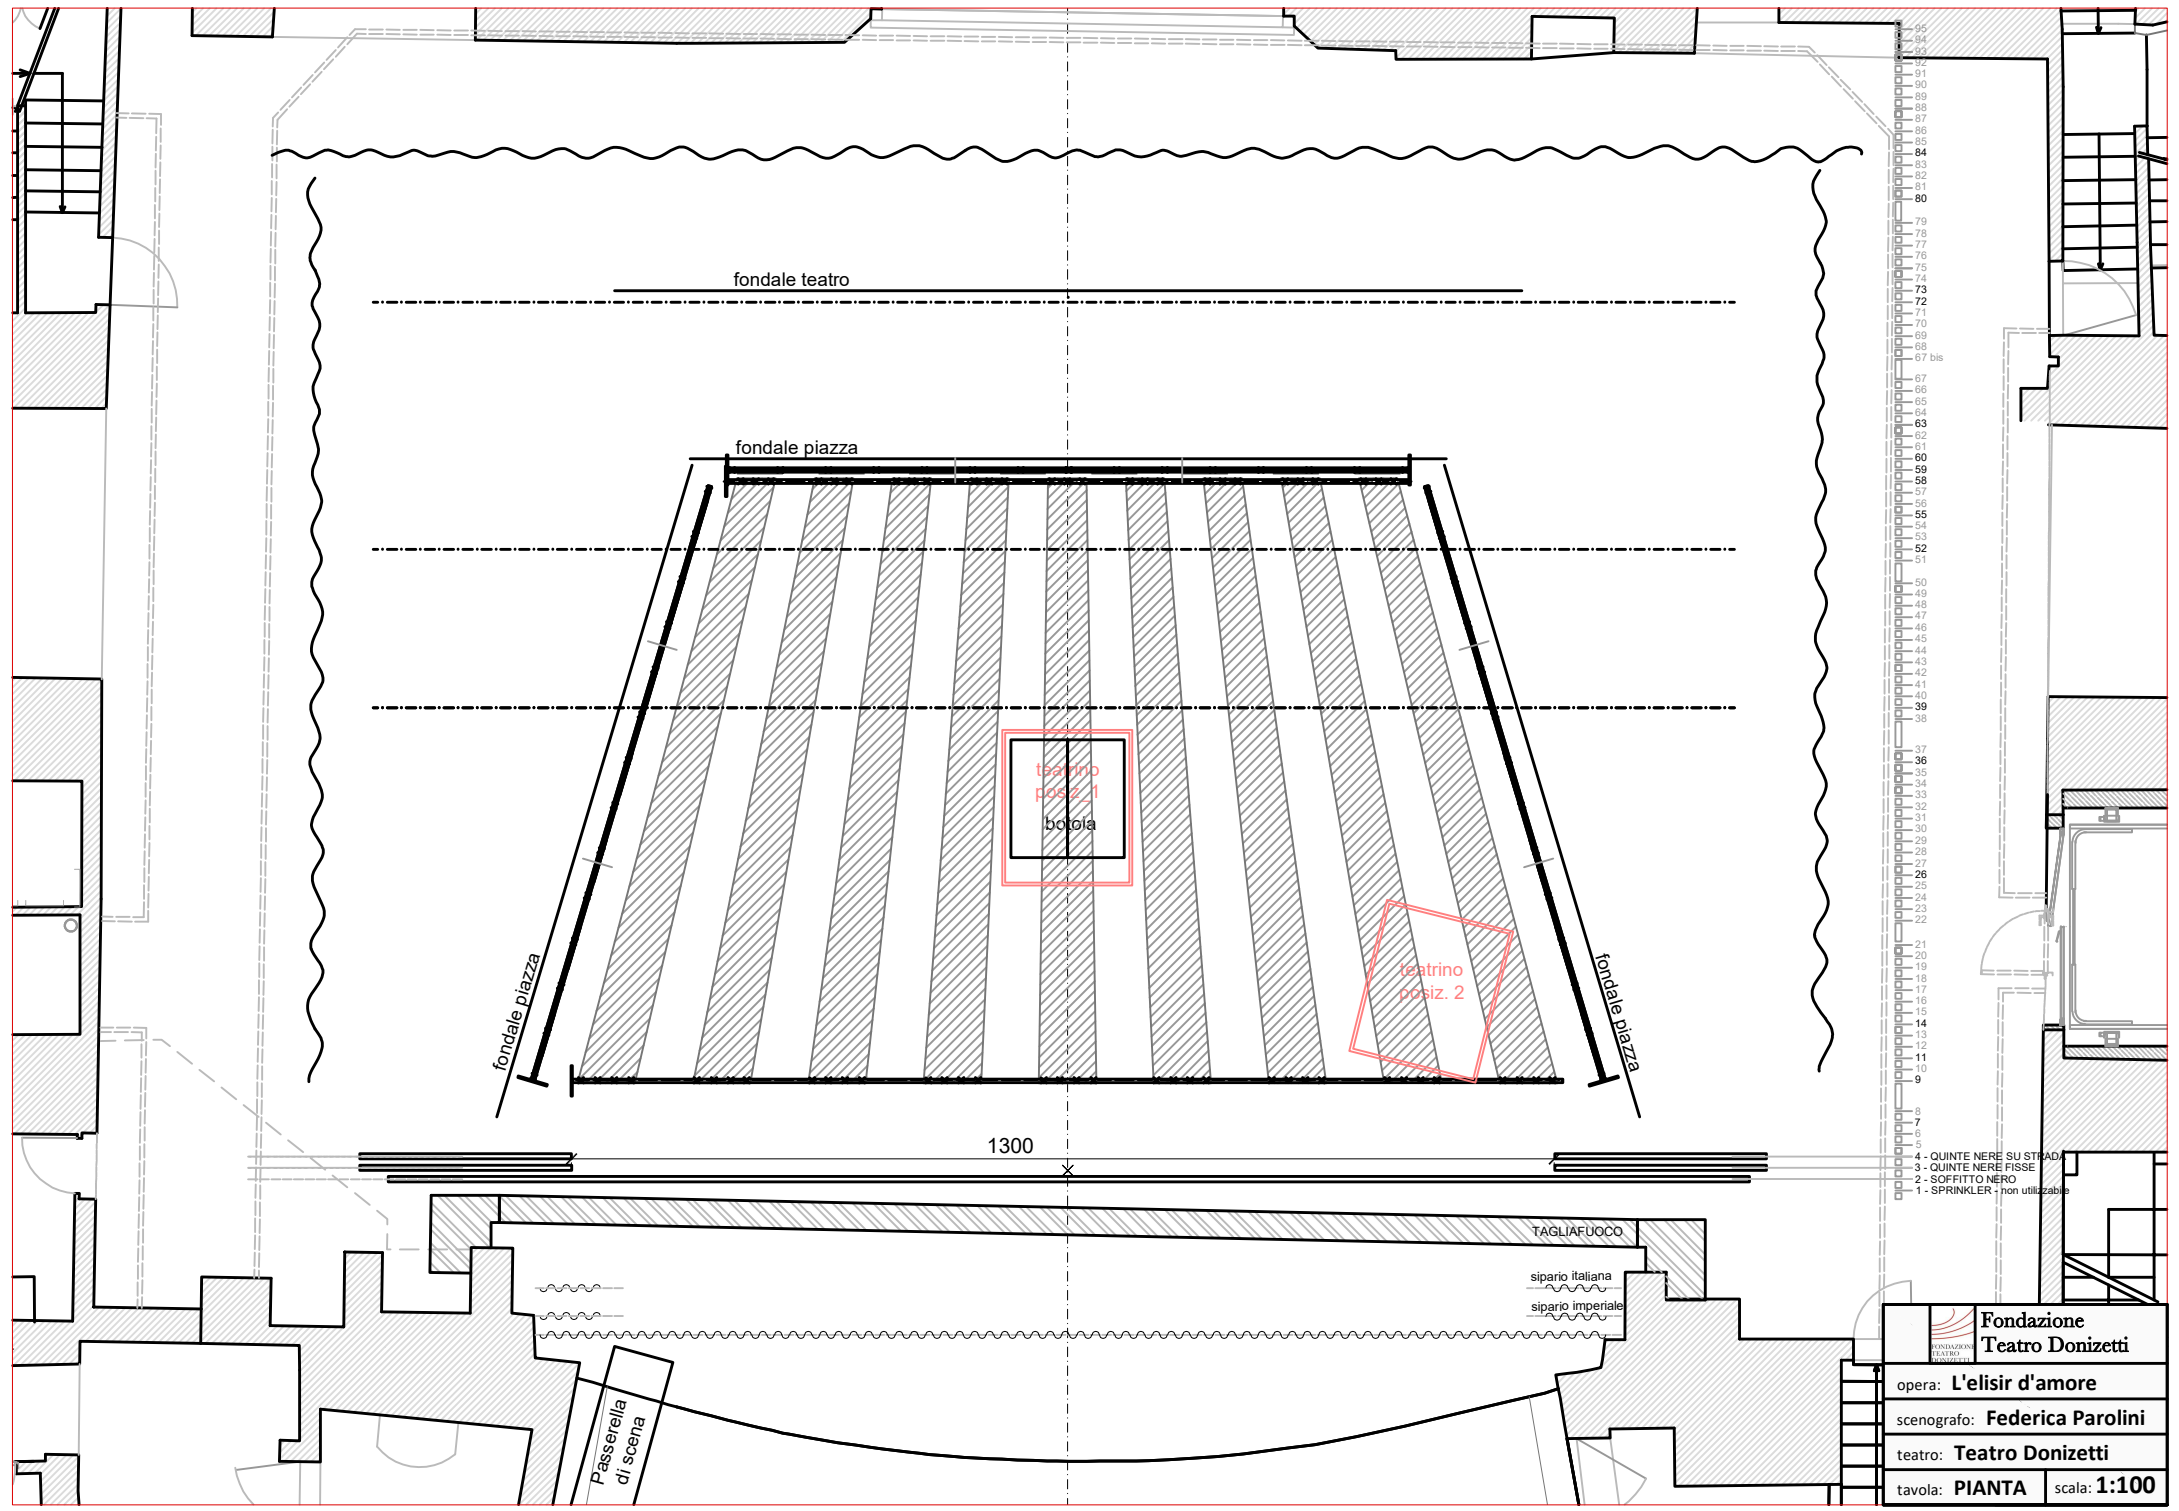

*Prima rappresentazione Festival Donizetti Opera 2021 - Teatro Donizetti di Bergamo – 19 novembre 2021*

<b>Scene</b>	F. Teatro Donizetti, Bergamo	<b>Dimensioni allestimento</b>	19x15m da boccascena Passerella di collegamento sala/palco
<b>Costumi</b>	F. Teatro Donizetti, Bergamo D'Inzillo, Roma	<b>Volumi per trasporto</b>	n° 1 motrice 7m
<b>Calzature</b>	Epoca, Milano	<b>Documentazione disponibile</b>	Dossier allestimento Disegni tecnici CAD / PDF Progetto luci PDF Fotografie di scena Video / DVD
<b>Parrucche</b>	Audello, Torino		
<b>Attrezzatura</b>	F. Teatro Donizetti, Bergamo E. Rancati, Milano F. Teatro alla Scala, Milano Effetti speciali S.r.l. , Marcheno (BS) Scena 4, Seveso (MB)	<b>Informazioni</b>	<b>Ufficio allestimenti scenici</b>  Tel. 035 4160621 E-mail <a href="mailto:allestimenti@fondazioneteatrodonizetti.org">allestimenti@fondazioneteatrodonizetti.org</a>

 <b>Fondazione Teatro Donizetti</b>	
opera: <b>L'elisir d'amore</b>	
scenografo: <b>Federica Parolini</b>	
teatro: <b>Teatro Donizetti</b>	
tavola: <b>PIANTA</b>	scala: <b>1:100</b>

95  
94  
93  
92  
91  
90  
89  
88  
87  
86  
85  
84  
83  
82  
81  
80  
79  
78  
77  
76  
75  
74  
73  
72  
71  
70  
69  
68  
67  
66  
65  
64  
63  
62  
61  
60  
59  
58  
57  
56  
55  
54  
53  
52  
51  
50  
49  
48  
47  
46  
45  
44  
43  
42  
41  
40  
39  
38  
37  
36  
35  
34  
33  
32  
31  
30  
29  
28  
27  
26  
25  
24  
23  
22  
21  
20  
19  
18  
17  
16  
15  
14  
13  
12  
11  
10  
9  
8  
7  
6  
5  
4  
3  
2  
1

QUINTE NERE SU STRADA 4  
 QUINTE NERE SU STRADA 2  
 SOFFITTO NERO 2  
 SPRINKLER - non utilizzabile 1

spazio italiano  
 separati in parete  
 antichino

850

Passerella di scena

plafone

fondale teatro

fondale piazza