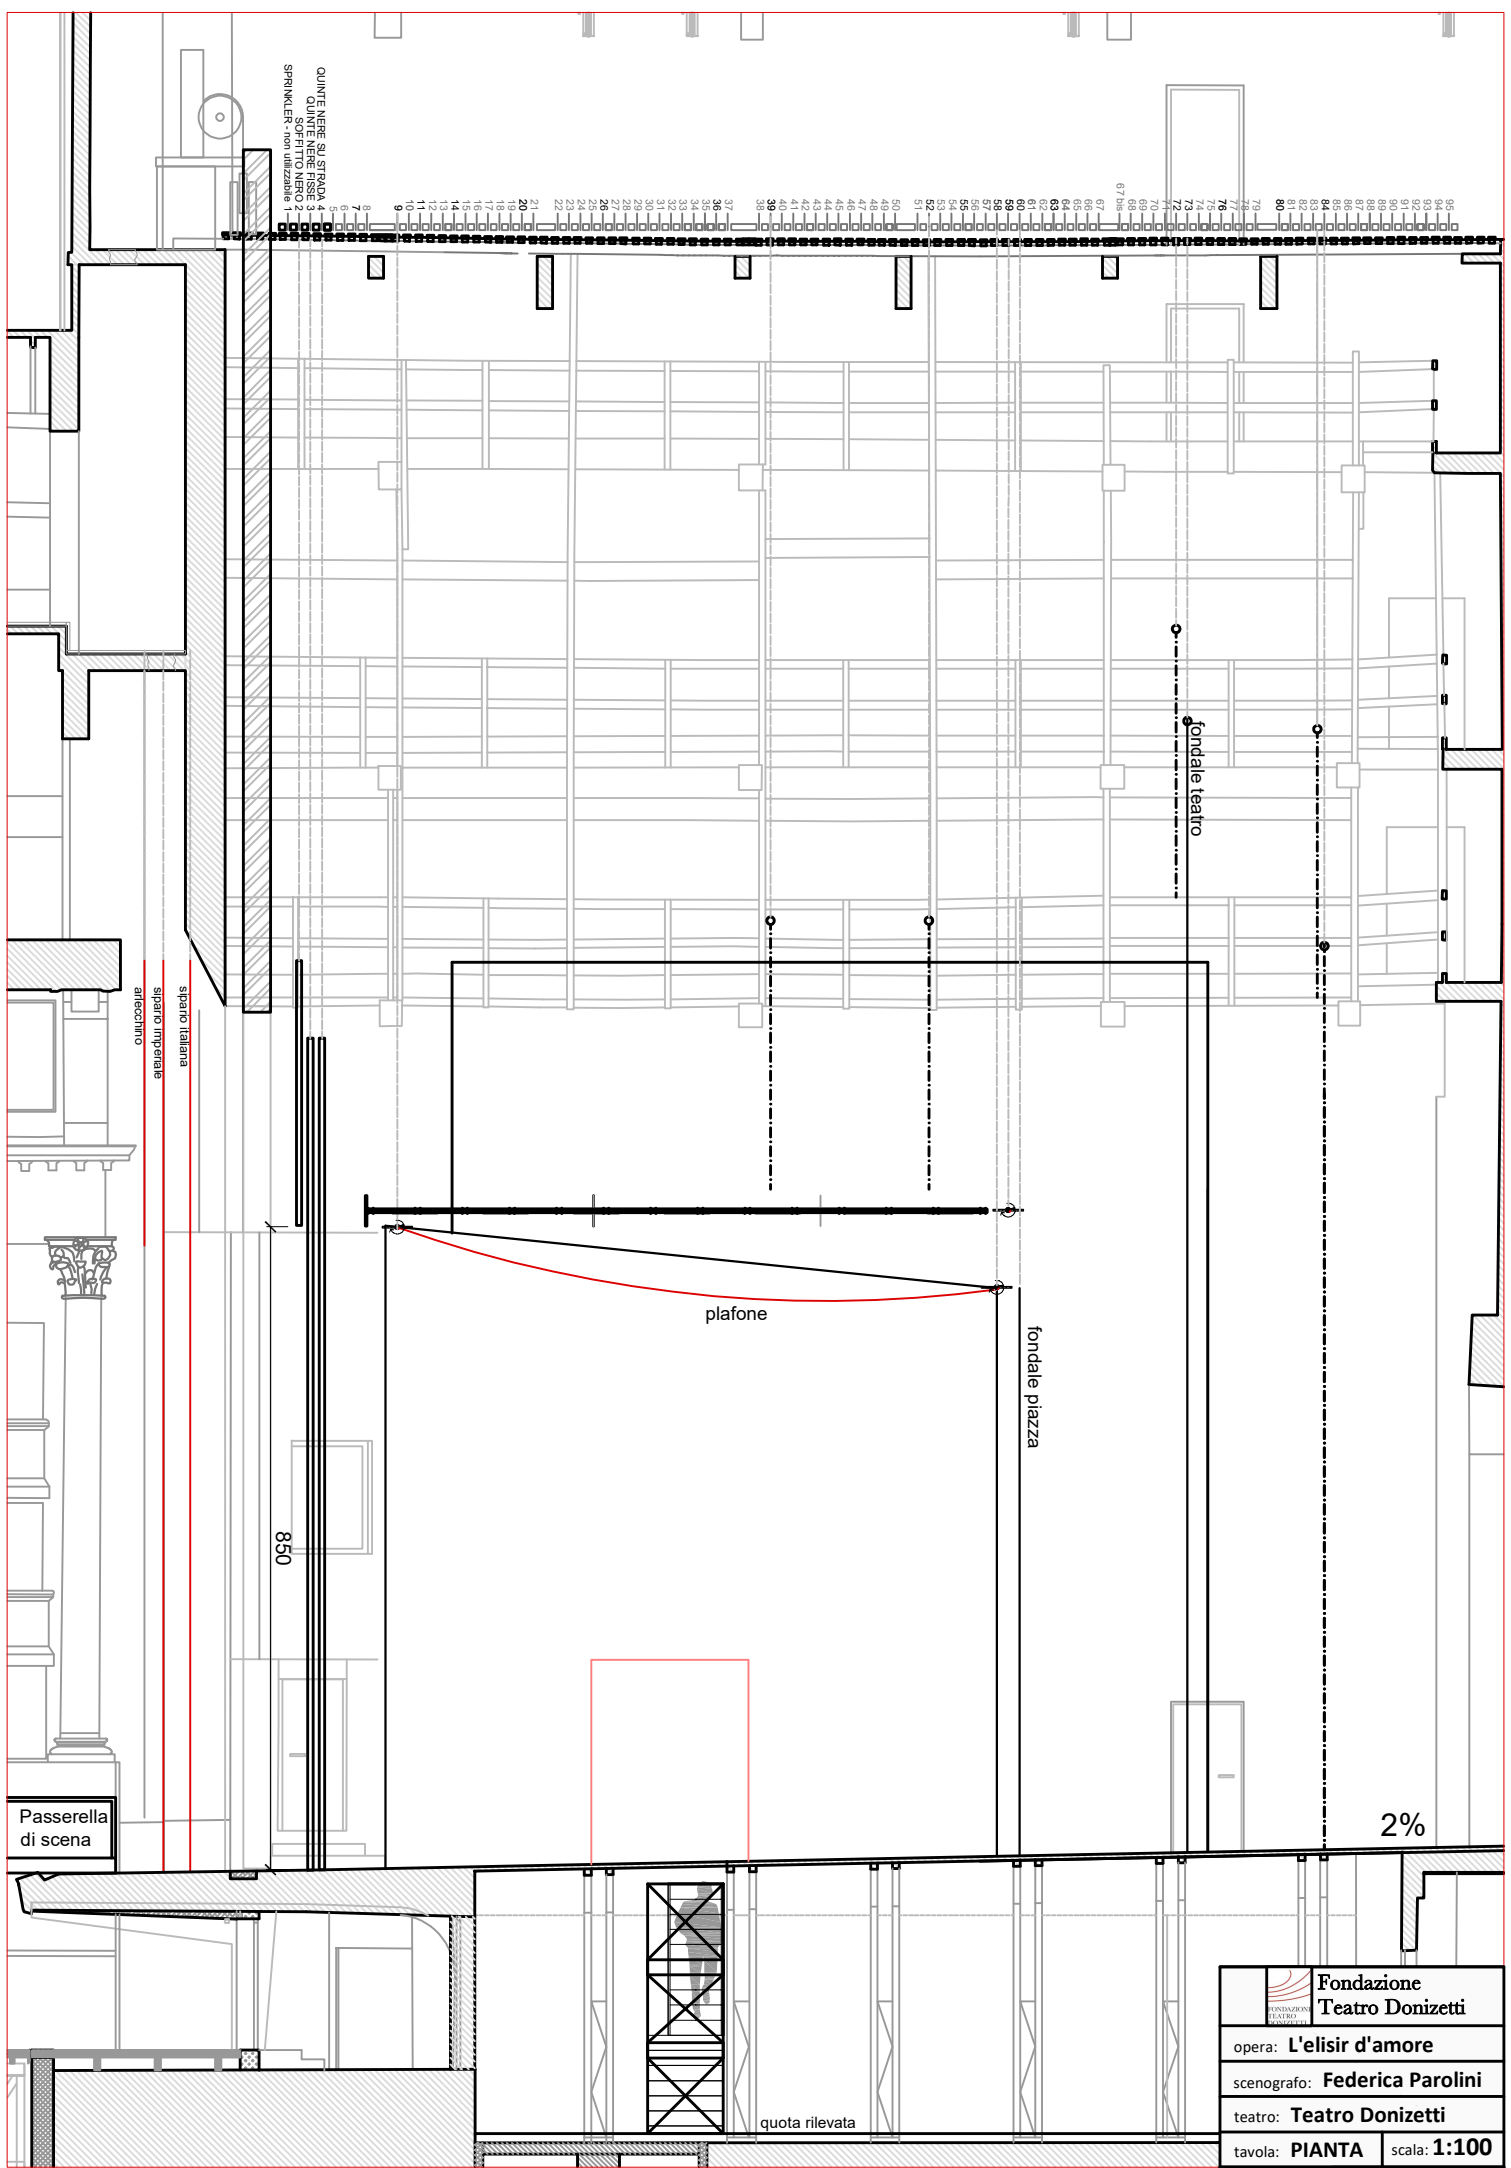

95
94
93
92
91
90
89
88
87
86
85
84
83
82
81
80
79
78
77
76
75
74
73
72
71
70
69
68
67
66
65
64
63
62
61
60
59
58
57
56
55
54
53
52
51
50
49
48
47
46
45
44
43
42
41
40
39
38
37
36
35
34
33
32
31
30
29
28
27
26
25
24
23
22
21
20
19
18
17
16
15
14
13
12
11
10
9
8
7
6
5
4
3
2
1

spazio italiano
separati in parete
antichino

850

Passerella di scena

plafone

fondale teatro

fondale piazza

2%

quota rilevata

Fondazione Teatro Donizetti	
opera: L'elisir d'amore	
scenografo: Federica Parolini	
teatro: Teatro Donizetti	
tavola: PIANTA	scala: 1:100